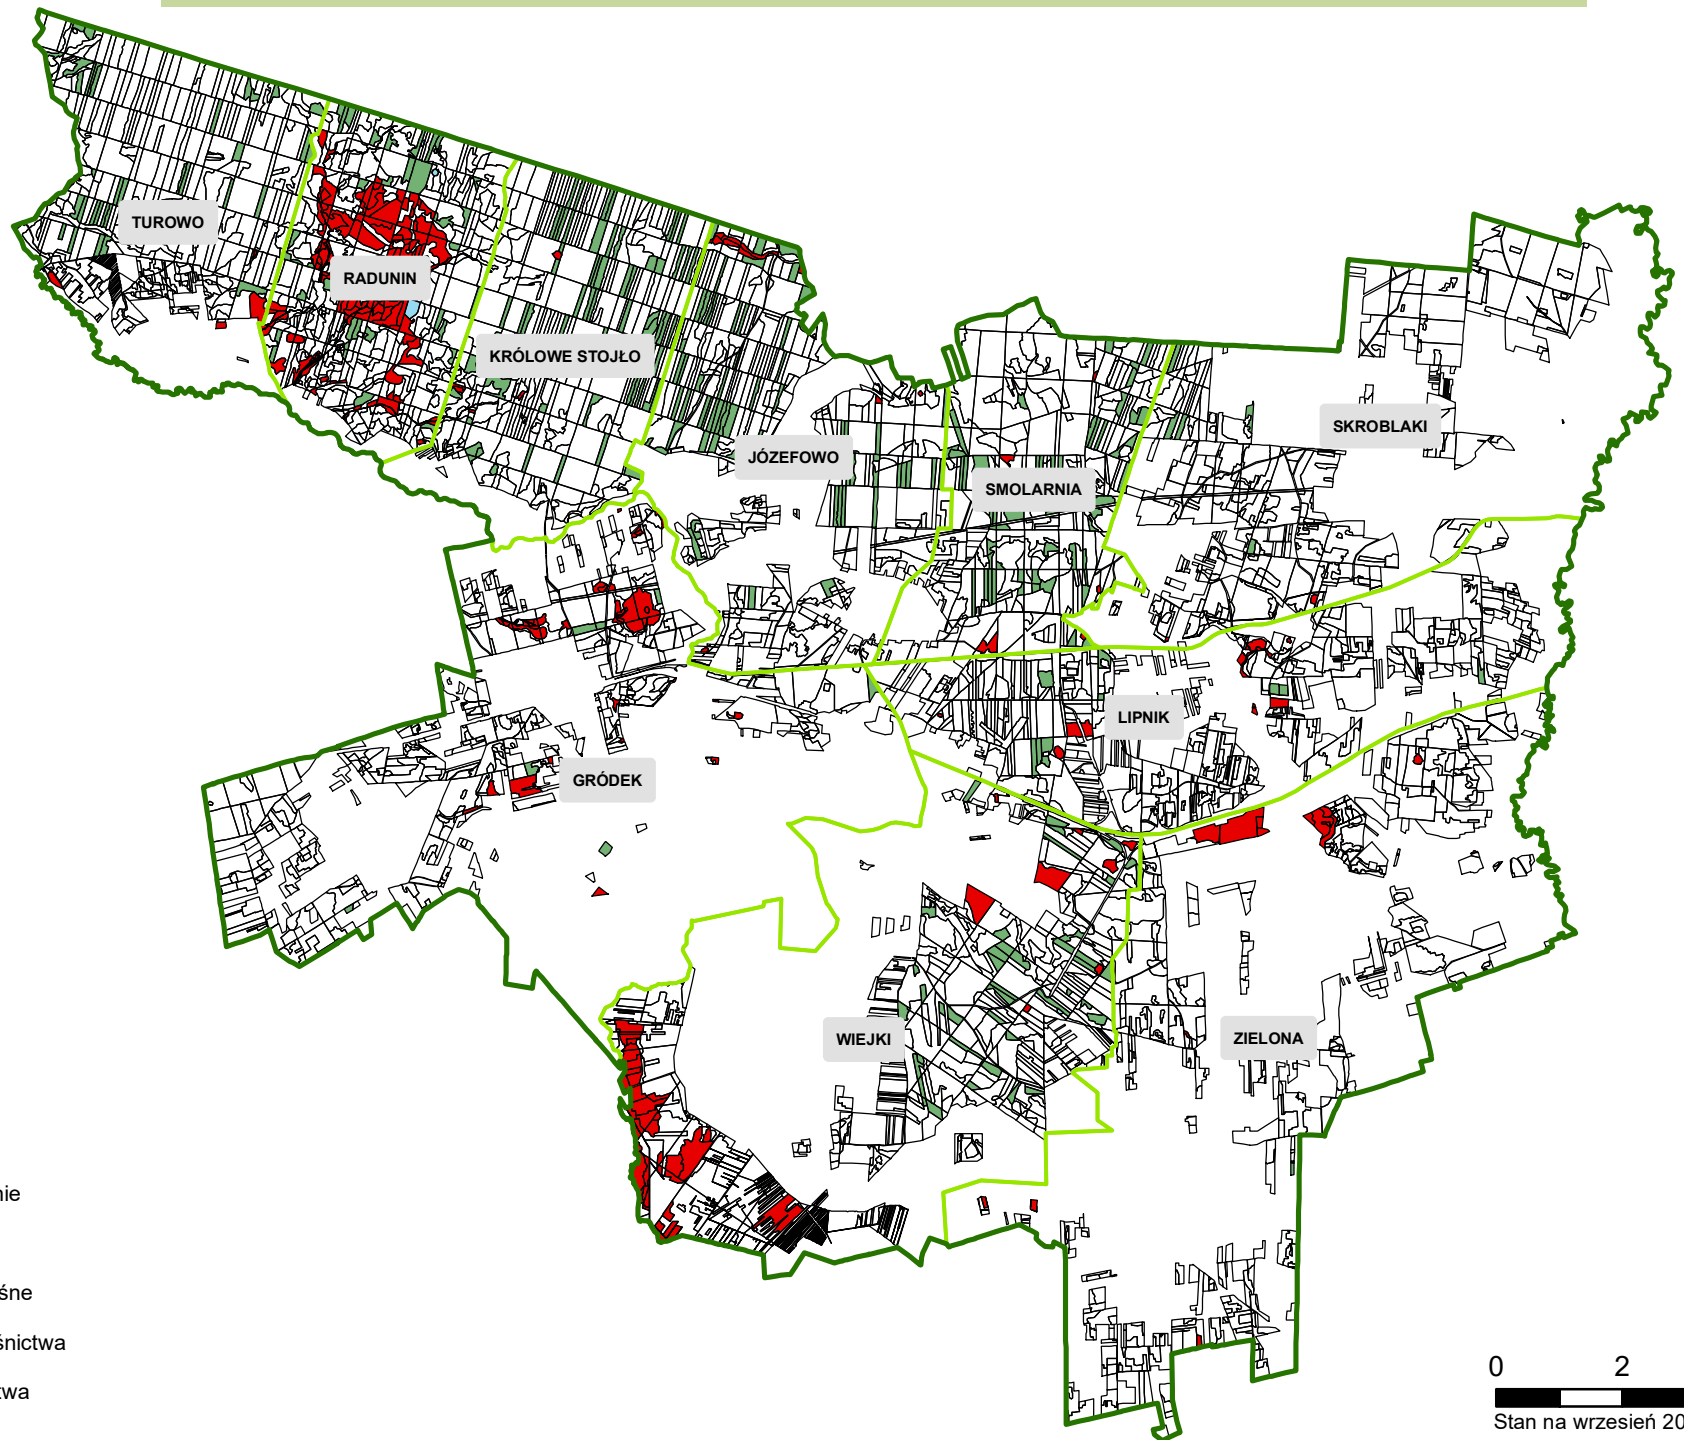

Lokalizacja obszarów nieobjętych gospodarowaniem (ONG) na terenie Nadleśnictwa Waliły

Legenda

- Całe wydzielenie
- Kępa
- Wydzielenie leśne
- Granica nadleśnictwa
- Granica leśnictwa

0 2 4 Kilometry
Stan na wrzesień 2023 r. Opr.: J. Kowalczyk